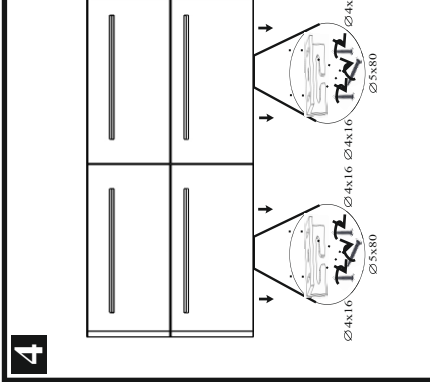

Instalacija mora biti urađena po normi DIN EN 14749
Nameštitev mora biti merejan po DIN EN 14749