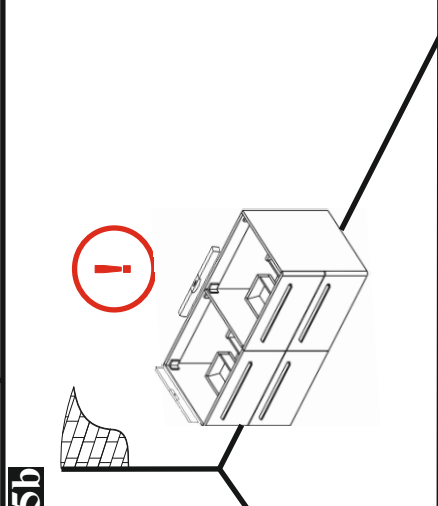

Instalacija mora biti urađena po normi DIN EN 14749
Nameštitev mora biti merejan po DIN EN 14749