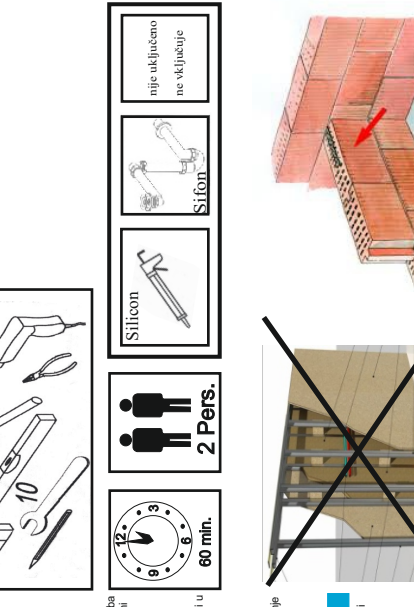

Proizvođač je osigurovao da EE oprema koju stavlja na tržište proizvedena na način...