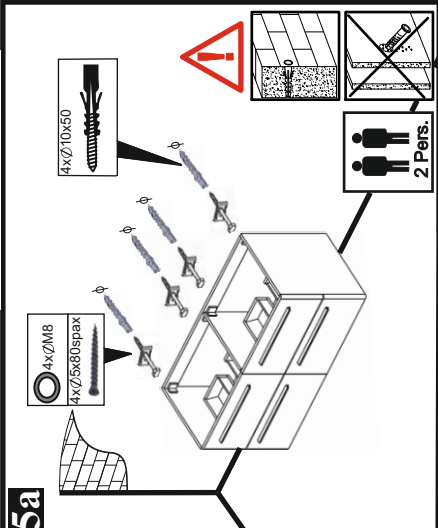

Instalacija mora biti urađena po normi DIN EN 14749
Nameštitev mora biti merejan po DIN EN 14749