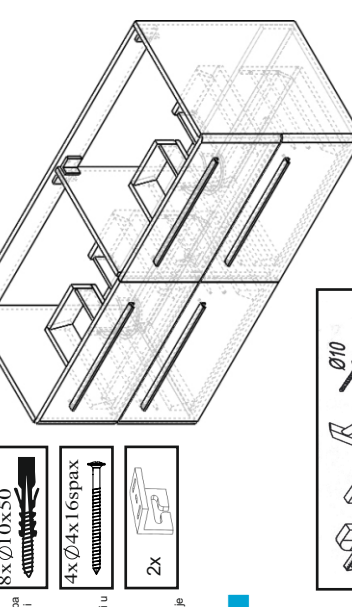

Proizvođač je osigurovao da EE oprema koju stavlja na tržište proizvedena na način...