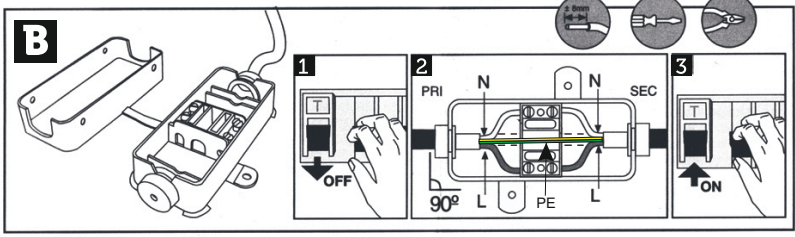

Instalacija mora biti urađena po normi DIN EN 14749
Important Installation Note in compliance to the norm DIN EN 14749
Wichtiger Montagehinweis zur Einhaltung der DIN EN 14749
Namestitev mora biti merejan po DIN EN 14749

HR: Ovaj proizvod sadrži izvore svjetlosti klase energetske učinkovitosti **E**
ENG: This product contains a light sources of energy efficiency class **E**
DE: Dieses Produkt enthält eine Lichtquelle der Energieeffizienzklasse **E**
SLO: Ta izdelek vsebuje svetlobni vir razreda enerjske učinkovitosti **E**
RUM: Acest produs contine o sursa de lumina cu clasa de eficienta energetica **E**
NL: Dit product bevat een lichtbron van energie-efficiëntieklasse **E**

2

3

2 Pers.

Ø10
10

60 min.

2 Pers.

2x Ø10x50

2x Ø6x55

Silicon

nije uključeno
not included
nicht inklusiv
ne vključuje

4

LED 2x2kWh/1000h

5