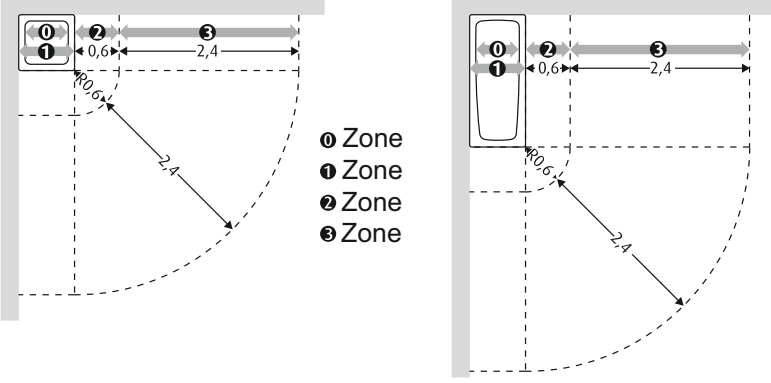

**Instalacija mora biti urađena po normi DIN EN 14749**  
**Important Installation Note in compliance to the norm DIN EN 14749**  
**Wichtiger Montagehinweis zur Einhaltung der DIN EN 14749**  
**Namestitev mora biti merejan po DIN EN 14749**

**2**

**3**

**2 Pers.**

Ø10  
10

60 min.

2 Pers.

2x Ø10x50

2x Ø6x55