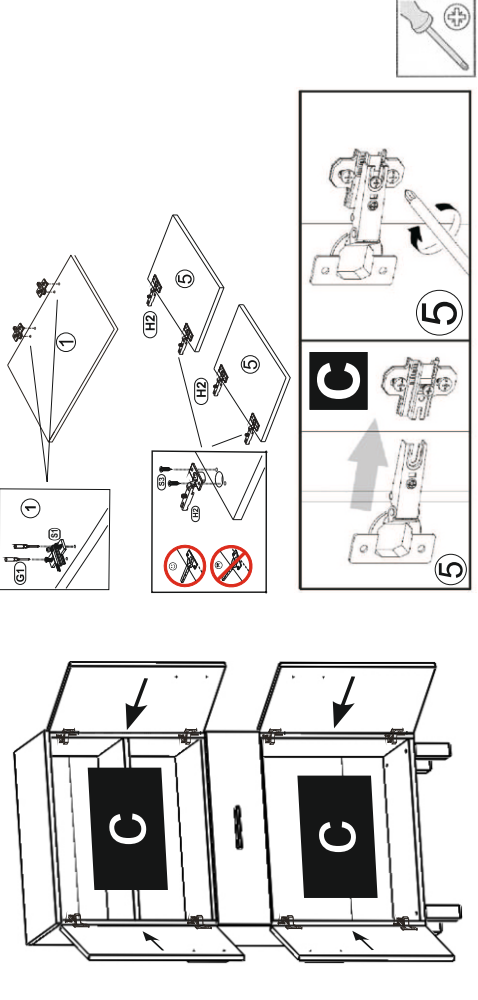

Instalacija mora biti urađena po normi DIN EN 14749
 Nameštitev mora biti merejan po DIN EN 14749

1

2

3

4

5

6

7