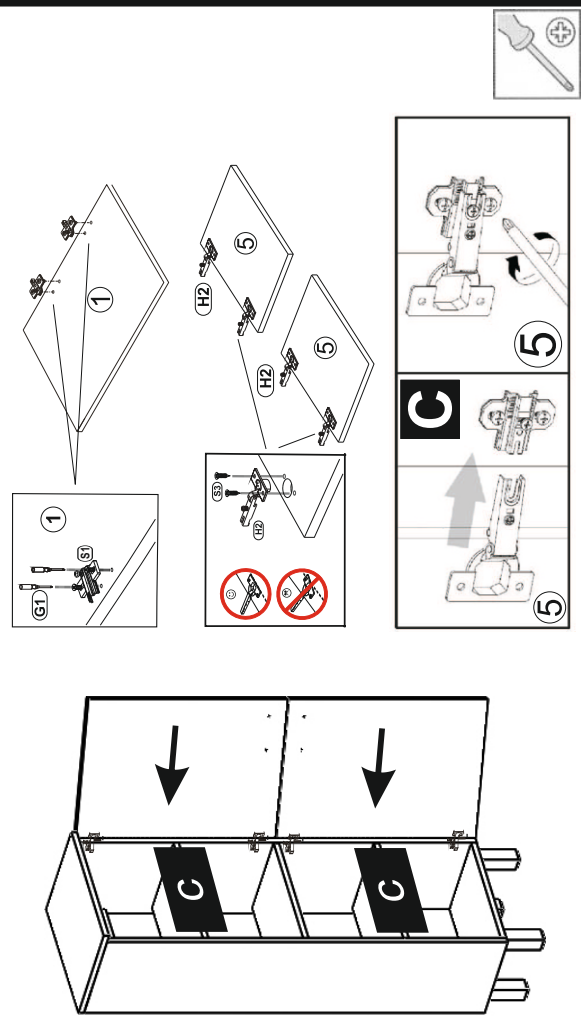

Instalacija mora biti urađena po normi DIN EN 14749
 Nameštitev mora biti merejan po DIN EN 14749

1

2

3

5

4

6

7