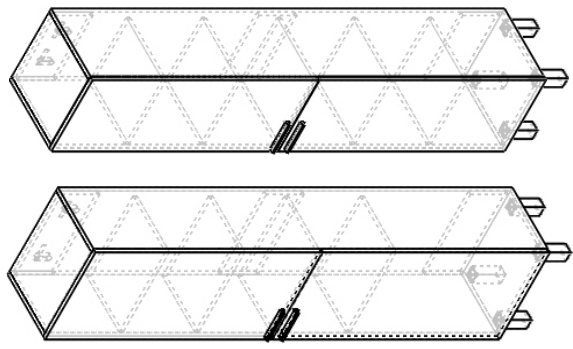

Instalacija mora biti urađena po normi DIN EN 14749
 Nameštitev mora biti merejan po DIN EN 14749

1

2

3

4

2 Pers.

5

6