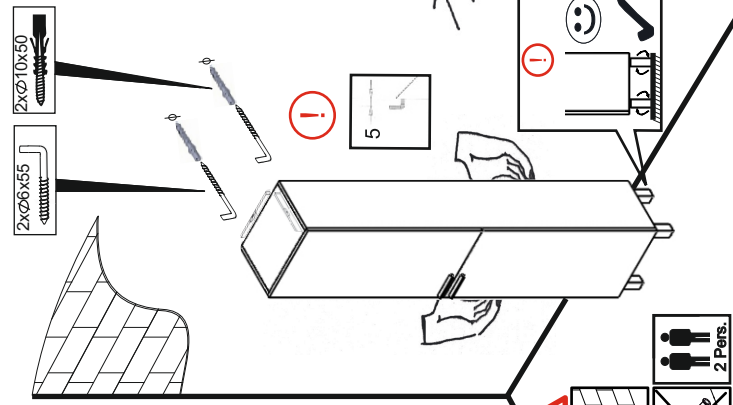

Instalacija mora biti urađena po normi DIN EN 14749
 Nameštitev mora biti merejan po DIN EN 14749

1

2

3

4

2 Pers.

5

6