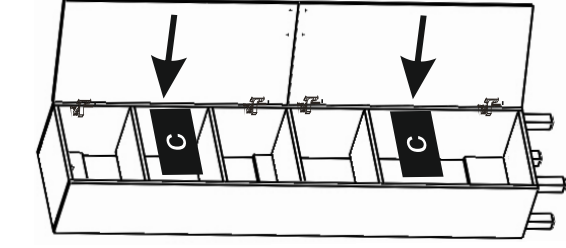

Instalacija mora biti urađena po normi DIN EN 14749
 Nameštitev mora biti merejan po DIN EN 14749

1

2

3

4

2 Pers.

5

6