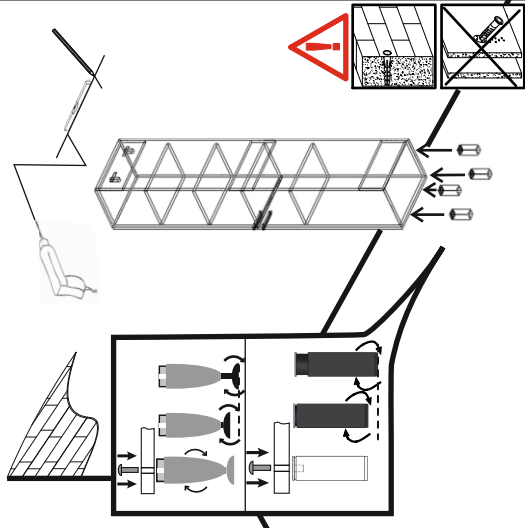

Instalacija mora biti urađena po normi DIN EN 14749
 Nameštitev mora biti merejan po DIN EN 14749

1

2

3

4

2 Pers.

5

6